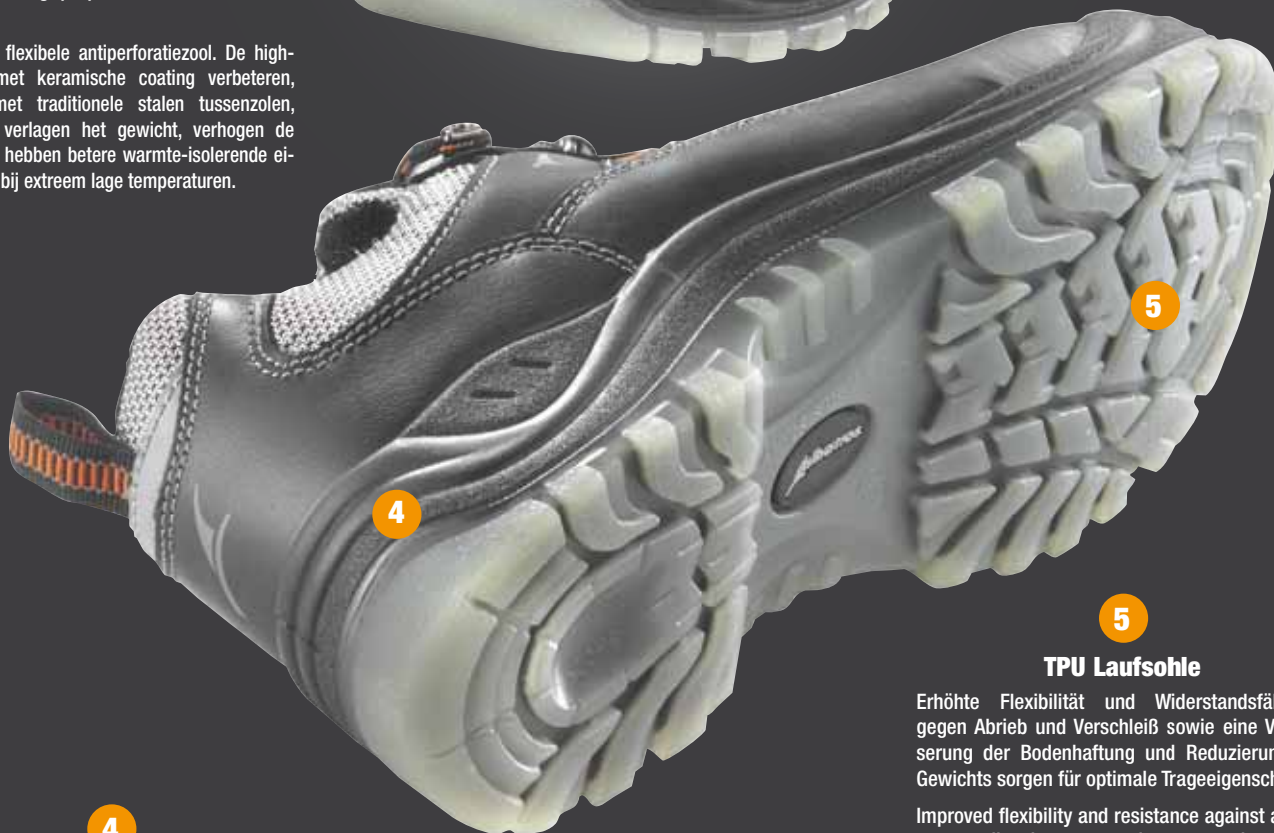

3

FLEX System

Nichtmetallischer und flexibler Durchtrittschutz. Die keramikbeschichteten High-Tech-Fasern verbessern, im Vergleich zu herkömmlichen Stahlzwischensohlen, den Komfort, verringern das Gewicht, erhöhen die Flexibilität und haben bessere wärme-isolierende Eigenschaften bei extrem kalten Temperaturen.

Non-metallic and flexible penetration resistant midsole. The high tech ceramic coated fibres offer greater comfort, lightness and flexibility than conventional steel plates and have better thermal insulating properties in extreme cold temperatures.

Niet-metalen, flexibele antiperforatiezool. De high-tech-vezels met keramische coating verbeteren, vergeleken met traditionele stalen tussenzolen, het comfort, verlagen het gewicht, verhogen de flexibiliteit en hebben betere warmte-isolerende eigenschappen bij extreem lage temperaturen.

4

PU Zwischensohle

Eine weiche Zwischensohle aus PU dämpft die hohen Kräfte des Auftritts optimal.

A soft PU midsole optimally cushions the high impacts when walking.

Een zachte tussenzool van PU dempt de grote krachten van het lopen optimaal.

2

Überkappenschutz

Die Überkappe schützt den Schuh vor Abnutzung gerade bei knieenden Tätigkeiten.

The scuff cap prevents the shoe from abrasion especially in kneeling position.

De bovenkap beschermt tegen slijtage bij activiteiten waarbij op de knieën wordt gezeten.

5

TPU Laufsohle

Erhöhte Flexibilität und Widerstandsfähigkeit gegen Abrieb und Verschleiß sowie eine Verbesserung der Bodenhaftung und Reduzierung des Gewichts sorgen für optimale Trageeigenschaften.

Improved flexibility and resistance against abrasion as well as better ground contact and reduction of weight ensure optimal wearing properties.

Grotere flexibiliteit en weerstand tegen slijtage, plus een verbeterde bodemgrip en een lager gewicht zorgen voor optimale draageigenschappen.

Schätzlein OHG
Technischer Großhandel
Lichtlein 3
97475 Zell a. Main
fon 09524 - 1248
fax 09524 - 7684
eMail info@schaezlein.net
www.schaezlein.net