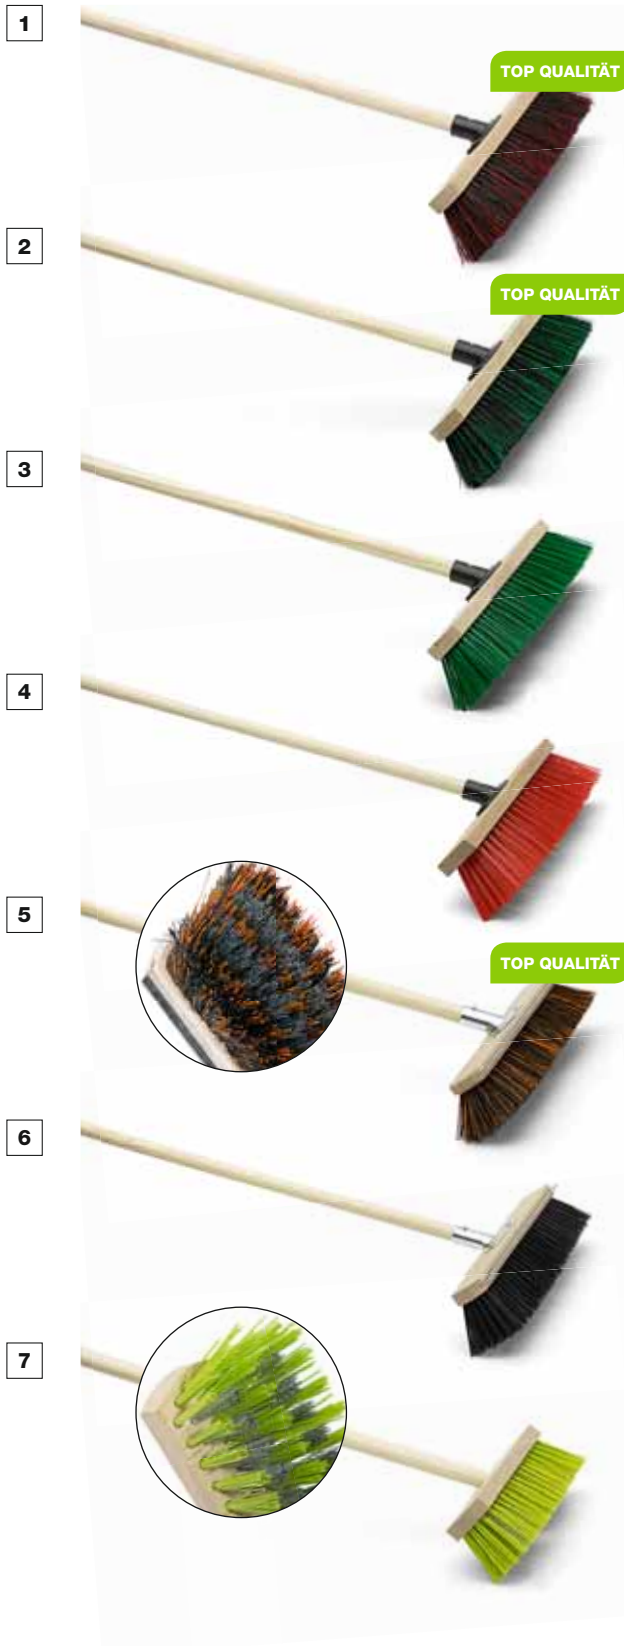

7

8

9

10

Art.-Nr.

bisher

<b>1 SÜDHARZER BAUERNBESEN</b>				Arenga/Elaston
Holzkörper, Power Stick®-Stielhalter, Besteckung Arenga/Elaston, Holzstiel 140 cm, Ø 24 mm				
40 cm	5	<b>2352 96</b>	-	
<b>2 GARTEN- UND TERRASSENBESEN</b>				Arenga/Elaston
Holzkörper, Power Stick®-Stielhalter, Besteckung Arenga/Elaston, Holzstiel 140 cm, Ø 24 mm				
40 cm	5	<b>2352 76</b>	-	
<b>3 INDUSTRIEBESEN</b>				Elaston
Holzkörper, Power Stick®-Stielhalter, Besteckung Elaston, Holzstiel 140 cm, Ø 24 mm				
40 cm	5	<b>2340 96</b>	-	
<b>4 STRASSENBESEN</b>				Elaston
Holzkörper, Power Stick®-Stielhalter, Besteckung Elaston, Holzstiel 140 cm, Ø 24 mm				
40 cm	5	<b>2434 96</b>	-	
<b>5 OUTDOOR-BESEN</b>				Elaston/Stahldraht
Holzkörper mit Kratzblech, Metallstielhalter, Besteckung Elaston/Stahldraht, Gerätestiel 140 cm, Ø 28 mm				
40 cm	5	<b>2352 22</b>	-	
<b>6 WINTERBESEN</b>				Elaston
Holzkörper, mit Kratzkante, Metallstielhalter, Besteckung Elaston, Holzstiel 140 cm, Ø 24 mm				
40 cm	10	<b>2434 22</b>	-	
<b>7 KRATZ-BESEN</b>				Elaston/Stahldraht
Holzkörper, Besteckung Elaston/Stahldraht, Gerätestiel 140 cm, Ø 28 mm				
29 cm	5	<b>2430 20</b>	-	