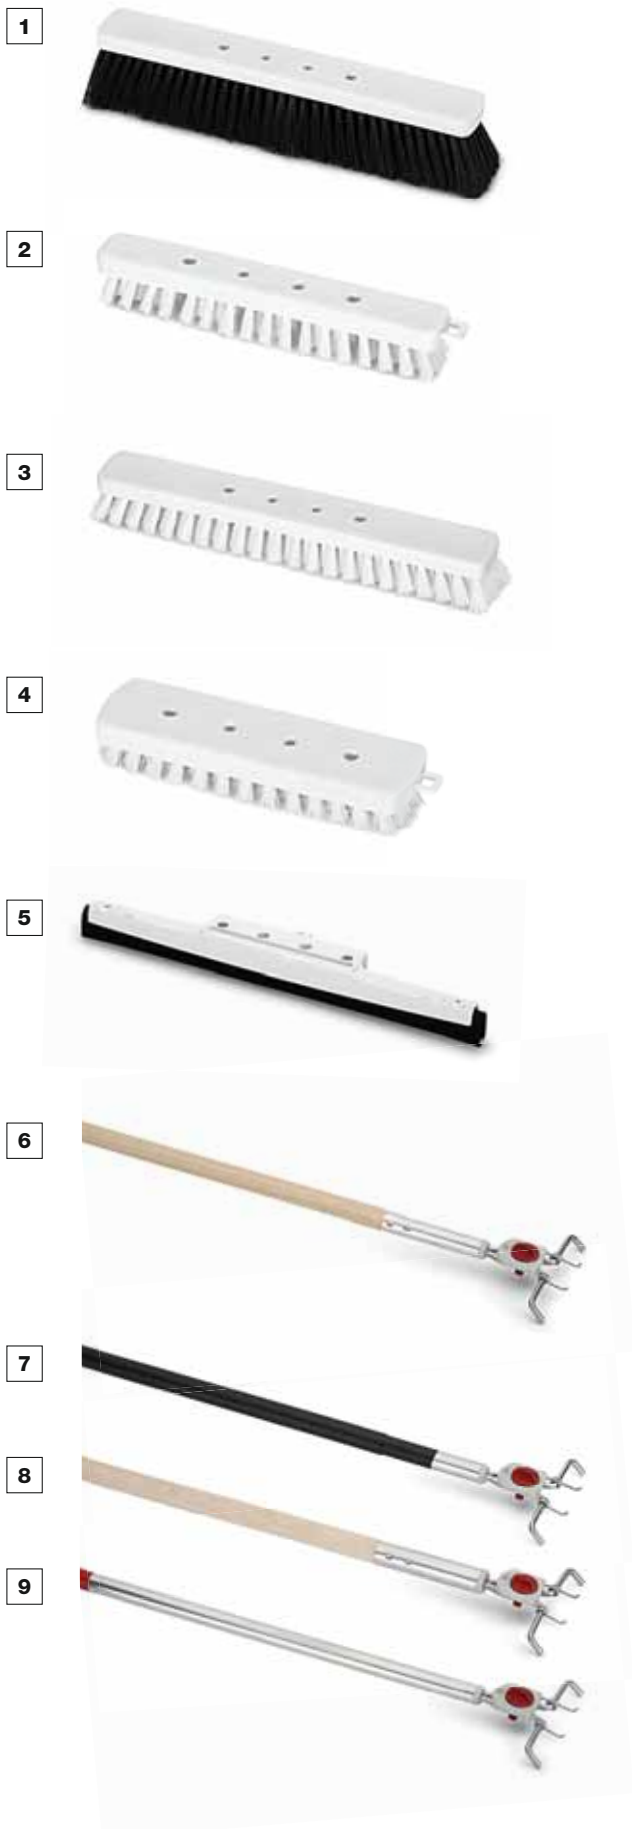

40 cm	10	<b>2695 04</b>	-	
-------	----	----------------	---	---

50 cm	10	<b>2696 04</b>	-	
-------	----	----------------	---	---

60 cm	10	<b>2697 04</b>	-	
-------	----	----------------	---	---

1

2

3

4

5

6

Art.-Nr.

bisher

<b>1</b>	<b>SAALBESEN</b>	Prima Mischung
Kunststoff, Besteckung Prima Mischung		
40 cm	10	<b>2363 54</b> - 
<b>2</b>	<b>WISCHER</b>	PP
Kunststoff, Besteckung PP		
29 cm	20	<b>3234 54</b> - 
<b>3</b>	<b>GROSSFLÄCHENWISCHER</b>	PP
Kunststoff, Besteckung PP		
40 cm	20	<b>3230 54</b> - 
<b>4</b>	<b>SCHRUBBER</b>	PP
Kunststoff, Besteckung PP		
22 cm	20	<b>3215 54</b> - 
<b>5</b>	<b>WASSERSCHIEBER</b>	
Kunststoff, Schaumgummi-Doppelstreifen		
40 cm	10	<b>2688 04</b> - 
<b>6</b>	<b>BECO® 4-LOCH STIEL</b>	
Holz, Durchmesser 24 mm		
140 cm	10	<b>4517 04</b> - 
150 cm	10	<b>4517 64</b> - 
<b>7</b>	<b>BECO® 4-LOCH STIEL</b>	
Holz, Durchmesser 24 mm, kunststoffummantelt		
140 cm	10	<b>4517 54</b> - 
<b>8</b>	<b>BECO® 4-LOCH GERÄTESTIEL</b>	
Holz, Durchmesser 28 mm		
160 cm	10	<b>4527 04</b> - 
<b>9</b>	<b>BECO® 4-LOCH STIEL</b>	
Aluminium, Durchmesser 22 mm, Griffbereich kunststoffummantelt		
128 cm	10	<b>4519 04</b> - 
150 cm	10	<b>4519 54</b> - 