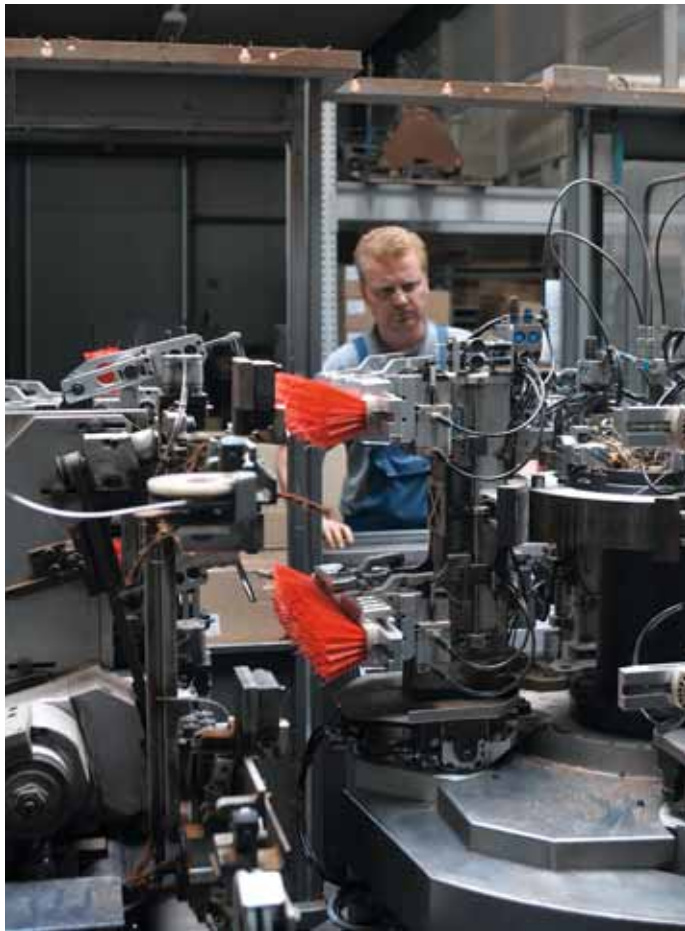

Schätzlein OHG
Technischer Großhandel
Lichtlein 3
97475 Zeil a. Main
fon 09524 - 1248
fax 09524 - 7684
eMail info@schaezlein.net
www.schaezlein.net

Nölle
PROFI BRUSH
BÜRSTEN- & PINSELTECHNIK

Aus der Produktion Qualität made in Germany

Aus der Produktion	2	Technische Bürsten	56-57
Reinigungsbedarf	4-55	Allgemeine Hinweise für die Anwendung	
Power Stick® Besen	5	von Rund- und Werkzeugbürsten	56
Power Stick® Wischer und Schrubber	6	Walzenbürsten	56
Industriebesen/Saalbesen	7	Leistenbürsten	57
BECO® Industriebesen 4-Loch	8	Gedrehte Bürsten/Technische Bürsten	57
Schrubber und Wischer BECO® 4-Loch	9	Streifenbürsten	57
BECO® 4-Loch	10	Halteprofile für Streifenbürsten	
CORONET® Fix-o-mat	11	zum einnuten	57
Industriehandfeger	12	Fußmatten	58-62
Industriebesen/Saalbesen	13	Fußmatten	58-61
Straßenbesen Flachholz	14	Maßmatten und Rollenware	62
Straßenbesen Sattelholz	15	Malerzubehör	63-98
Drahtbesen und Drahtbürsten	16	Fassadenwalzen/Universalwalzen	65
Dachdecker-Produkte	17	Malerwalzen	66
Eingestielte Besen	18-19	Spezialwalzen und Garnituren	67-69
Stiele	20-21	Kleinflächenwalzen	69-71
Zimmerbesen	22	Teleskopstangen/Farbroller-Bügel	72
Zimmerhandfeger	23	Sets/Farbwannen/Gitter/Eimer	73
Kehrgarnituren	24	Ringpinsel	74-76
Kehrschaufeln	25-26	Flachpinsel	77-79
Wasserschieber	27	Holzschutz- und Lasurpinsel	80
Hygiene Profi-Reinigung	28-29	Flächenstreicher/Spezialpinsel	81
Wischer und Schrubber Holz	30	Heizkörperpinsel	82-83
Wischer und Schrubber Kunststoff	31	Plattpinsel	83
Reinigungsbürsten	32-33	Emaillackpinsel/Strichzieher	84-85
Staubwedel	34	Kleinpinselsortimente	85
Staub- und Heizkörperbürsten	35	Künstlerpinsel	86
Profi Nassreinigung	36-37	Deckenbürsten/Tapezierbürsten	87-88
Spülbürsten	38-39	Sets/Sortimente	88
Spezialbürsten	40	Werkzeuge	89-94
Handwaschbürsten	41	Klebebänder	95-96
WC-Bürsten	42	Folien	97-98
WC-Garnituren	43	Stichwortverzeichnis	98
Bad-Artikel	44	Lieferungs- und Zahlungsbedingungen	99
Kleider- und Schuhpflege	45		
Fensterreinigung	46-47		
Eimer	48		
Wäschepflege	49		
Müllbeutel/Abfallsäcke	50-51		
Handschuhe	51		
Tücher	52-53		
Schwämme	54		
Kleiderbügel	55