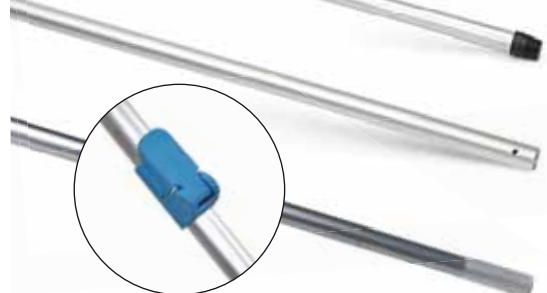

Art.-Nr.

bisher

8 GERÄTESTIEL

Holz, Ø 28 mm, mit Konus

140 cm	25	4525 00	-	
140 cm Aufhängeloch	10	104525 00	34610 00	
150 cm	25	4526 00	-	
150 cm Aufhängeloch	10	104526 00	-	
160 cm	25	4527 00	-	
180 cm	25	4529 00	-	

9 SCHAUFELSTIEL

Esche, Ø 41 mm, dampfgebogen, extrem haltbar, DIN 20151

130 cm	10	4532 00	-	

10 BESEN- UND GERÄTEHALTER

Metall, zum Anschrauben

5	2398 00	-	

11 BESENSTIEL

Glasfaser, mit Gewinde

150 cm	10	1876 50	-	

12 BESENSTIEL

Metall, extra stark, weiß lackiert, mit Gewinde und drehbare Aufhängekappe

140 cm	10	4518 02	-	

13 BESENSTIEL

Metall, plastikummantelt

120 cm	10	4515 02	-	
130 cm	10	4516 02	-	

14 BESENSTIEL

Metall, verchromt, mit Gewinde und Aufhängekappe

130 cm	10	4505 12	34300 05	

15 BESENSTIEL

Aluminium, extra stark, teilummantelt, mit Gewinde

140 cm	10	4519 42	-	

16 MOPSTIEL

Aluminium, mit Querloch, großer Griff mit Aufhängeloch, 0,7 mm Wandstärke

140 cm	25	7357 00	-	
160 cm Teleskop	20	7357 70	-	

17 TELESKOPSTIEL

Metall, silberfarben lackiert, Gewinde und Aufhänger Kunststoff, schwarz

- 130 cm	5	4512 02	34200 05	

8

9

10

11

12

13

14

15

16

17