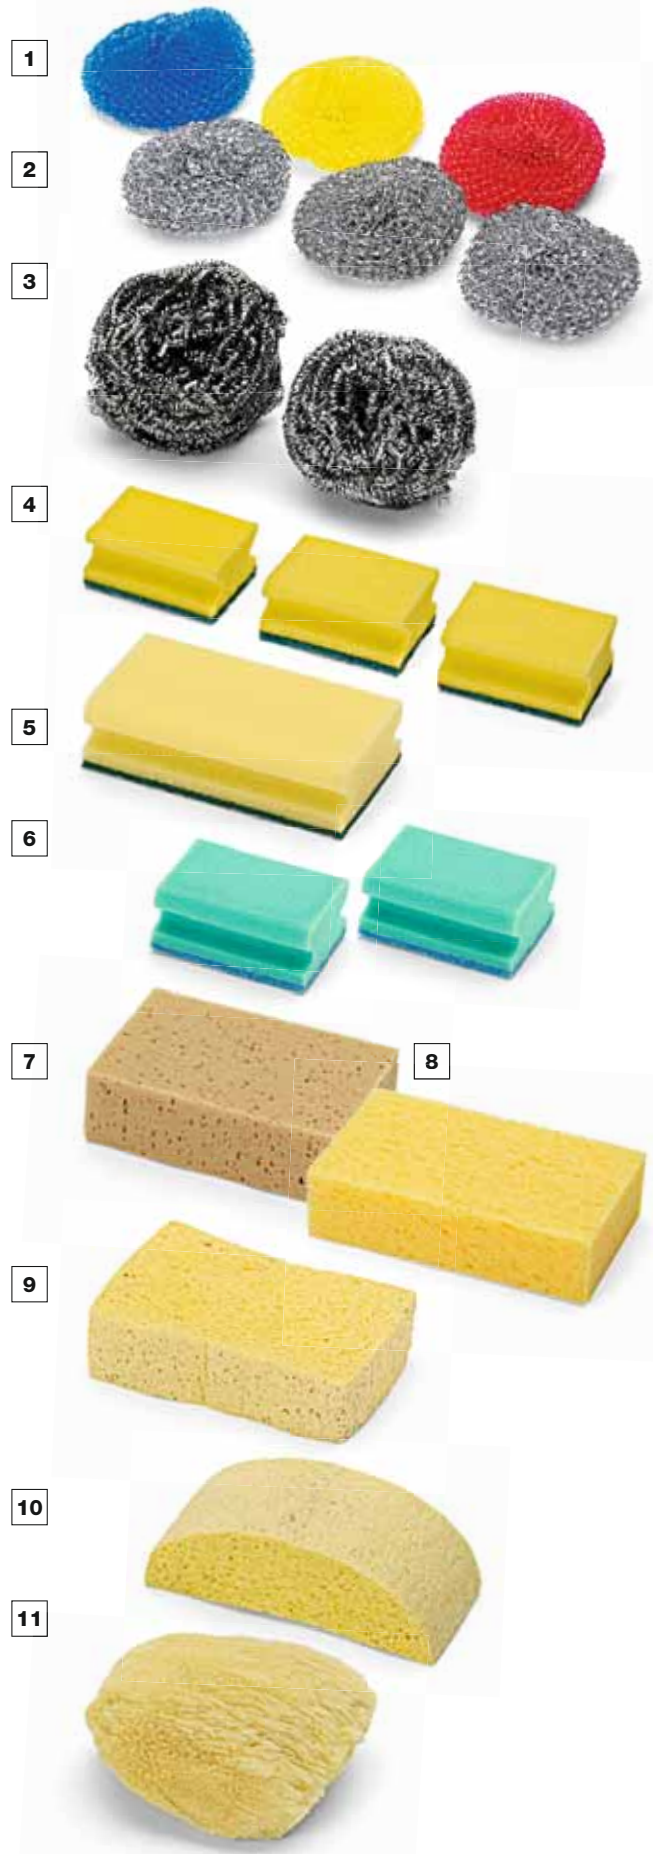

Extrem saugfähig, Viskose

5er-Pack:

18 x 20 cm 10 **7546 50** -

**15 STAUBTUCH**

Gestreift, Baumwolle

35 x 35 cm 20 **7526 00** -

45 x 45 cm 20 **7527 00** -

**16 FENSTERTUCH 1000 LÖCHER**

33 x 48 cm 5 **107560 11** -

35 x 52 cm 5 **107560 14** -

40 x 62 cm 5 **107560 16** -

43 x 68 cm 5 **107560 19** -

**19 CHAMOIS-FELL**

Erste Qualität, besonders hochwertige Ware, reines Naturprodukt

56 x 78 cm 5 **7575 40** -

# Schwämme

Art.-Nr.

bisher

<b>1</b>	<b>TOPFREINIGER</b>				
	Kunststoff				
	3 Stück	10	<b>7555 03</b>	-	
<b>2</b>	<b>TOPFREINIGER</b>				
	Metall, 3 x 10 Gramm				
	3 Stück	10	<b>7557 03</b>	44730 05	
<b>3</b>	<b>EDELSTAHLSPIRALE</b>				
	Rostfrei, nicht kratzend, 2 x 18 Gramm				
	2 Stück	10	<b>7558 74</b>	-	
<b>4</b>	<b>TOPFREINIGER</b>				
	Polyester-Schaum mit Griffleiste, Scheuervlies				
	<u>3er-Pack:</u> 9 x 7 x 4,5 cm	10	<b>7588 93</b>	-	
<b>5</b>	<b>TOPFREINIGER</b>				
	Extra groß, Polyester-Schaum mit Griffleiste, Scheuervlies				
	15 x 9 x 4 cm	100	<b>7588 05</b>	-	
<b>6</b>	<b>TOPFREINIGER KRATZFREI</b>				
	Polyester-Schaum mit Griffleiste, kratzfreies Vlies				
	<u>2er-Pack:</u> 9,5 x 7 x 4,5 cm	10	<b>7588 02</b>	-	
<b>7</b>	<b>UNIVERSALSCHWAMM</b>				
	PU-Schaum				
	<u>Lose</u> 15 x 10 x 5 cm	10	<b>7585 30</b>	-	
	<u>Lose</u> 18 x 12 x 6 cm	10	<b>7585 50</b>	-	
	<u>Verpackt</u> 18 x 12 x 6 cm	10	<b>7585 51</b>	-	
<b>8</b>	<b>BAUSCHWAMM</b>				
	Schaumstoff, extra dicht, FCKW frei				
	<u>Lose</u> 25 x 14 x 6,5 cm	10	<b>7586 70</b>	-	
<b>9</b>	<b>VISKOSE-SCHWAMM</b>				
	Rechteckig				
	15 x 8,5 x 4 cm	10	<b>7580 00</b>	-	
<b>10</b>	<b>VISKOSE-SCHWAMM</b>				
	Oberseite abgerundet				
	16 x 8 x 4,5 cm	10	<b>7581 00</b>	-	
<b>11</b>	<b>NATURSCHWAMM</b>				
	Reines Naturprodukt				
	16 x 17 cm	10	<b>7590 17</b>	-	