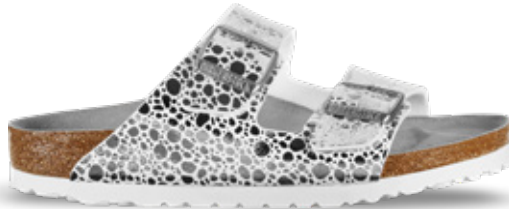

€ 1008863 € 1008864 35-43 | UVP 65,00 EUR
GIZEH | METALLIC STONES SILVER | BIRKO-FLOR

☀️ FRÜHJAHR/
SOMMER

◇ BIRKO
FLOR

€ 1005674 € 1005675 35-43 | UVP 65,00 EUR
GIZEH | METALLIC STONES COPPER | BIRKO-FLOR

☀️ FRÜHJAHR/
SOMMER

◇ BIRKO
FLOR

€ 1008865 € 1008866 35-43 | UVP 65,00 EUR
GIZEH | METALLIC STONES BLACK | BIRKO-FLOR

☀️ FRÜHJAHR/
SOMMER

◇ BIRKO
FLOR

€ 1008869 € 1008870 35-43 | UVP 65,00 EUR
ARIZONA | METALLIC STONES SILVER | BIRKO-FLOR

☀️ FRÜHJAHR/
SOMMER

◇ BIRKO
FLOR

€ 1006684 € 1006685 35-43 | UVP 65,00 EUR
ARIZONA | METALLIC STONES COPPER | BIRKO-FLOR

☀️ FRÜHJAHR/
SOMMER

◇ BIRKO
FLOR

€ 1008871 € 1008872 35-43 | UVP 65,00 EUR
ARIZONA | METALLIC STONES BLACK | BIRKO-FLOR