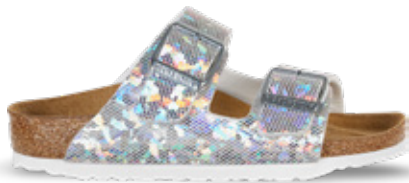

€ 1008096 € 1008097 26-34 | UVP 40,00 EUR 35-39 | UVP 65,00 EUR
ARIZONA | HOLOGRAM SILVER | MIKROFASER

☀️ FRÜHJAHR/ SOMMER
◆ BIRKO FLOR